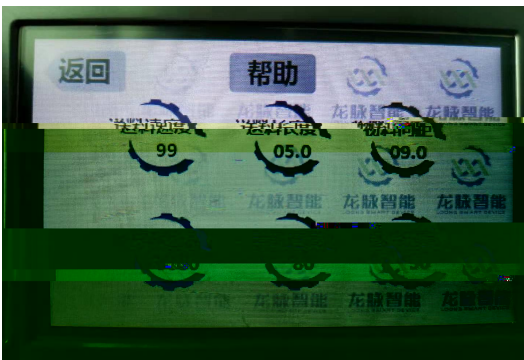

—

1. 24V / NPN
2. PNP 24V
NPN 24V
- 3.
- 4.
5. 2
/ 0~99%
6. 3
- 7.

1.
 - a. SET SET
 - b. SET
 - c. UP/DOWN

注